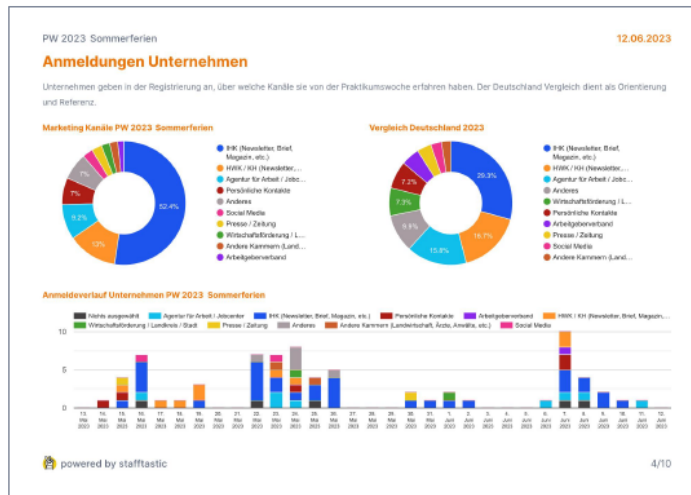

Praktikumswoche Hessen 2024 - Vorstellung ReKos

Wasserstandsmeldungen

Wöchentliches Update (immer Montagvormittag)

- Anzahl Unternehmen
- Anzahl Schüler:innen
- Angebot & Nachfrage pro Berufsfeld
- Marketingkanäle
- Liste Unternehmen
- Liste Schulen

Für Versand später Partnerformular